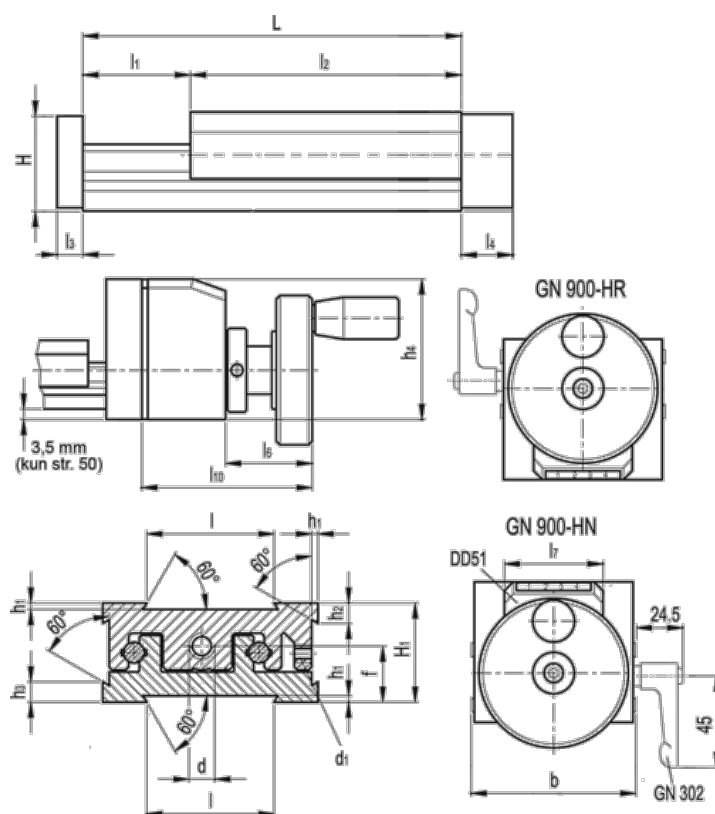

Varenummer: 20781022
 Beskrivelse: Justerbar slædeenhed
 GN 900-80-195-75-HR-2

Mål

| | | |
|-----------|-----------------|----------|
| b = 80 | h3 = 10.0 | l7 = 33 |
| d = M8x1 | h4 = 51 | l10 = 66 |
| d1 = M5 | l = 50 | |
| f = 20.5 | L - l1 = 195-75 | |
| H = 35.5 | l2 = 120 | |
| h1 = 2.0 | l3 = 8 | |
| H1 = 36 | l4 = 16 | |
| h2 = 10.0 | l6 = 31 | |